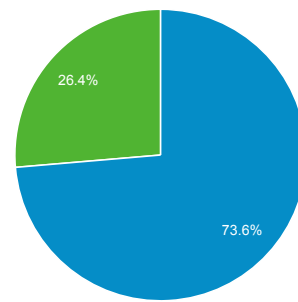

# Audience Overview

All Sessions  
100.00%

+ Add Segment

## Overview

Sessions  
**1,835,958**

Users  
**483,679**

Pageviews  
**4,978,314**

Pages / Session  
**2.71**

Avg. Session Duration  
**00:02:22**

Bounce Rate  
**46.13%**

% New Sessions  
**26.34%**

■ Returning Visitor ■ New Visitor

Language	Sessions	% Sessions
1. en-us	1,649,433	89.84%
2. en-ca	73,387	4.00%
3. en-gb	44,646	2.43%
4. en	41,123	2.24%
5. fr	5,060	0.28%
6. fr-fr	2,914	0.16%
7. de	2,281	0.12%
8. de-de	1,898	0.10%
9. en_us	1,623	0.09%
10. ja	1,053	0.06%